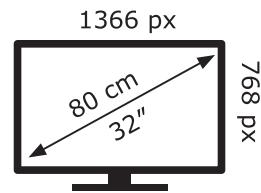

96.00 mm

ENERG 

MI

L32M6-6AEU

25 kWh/1000h

2019/2013

192.00 mm